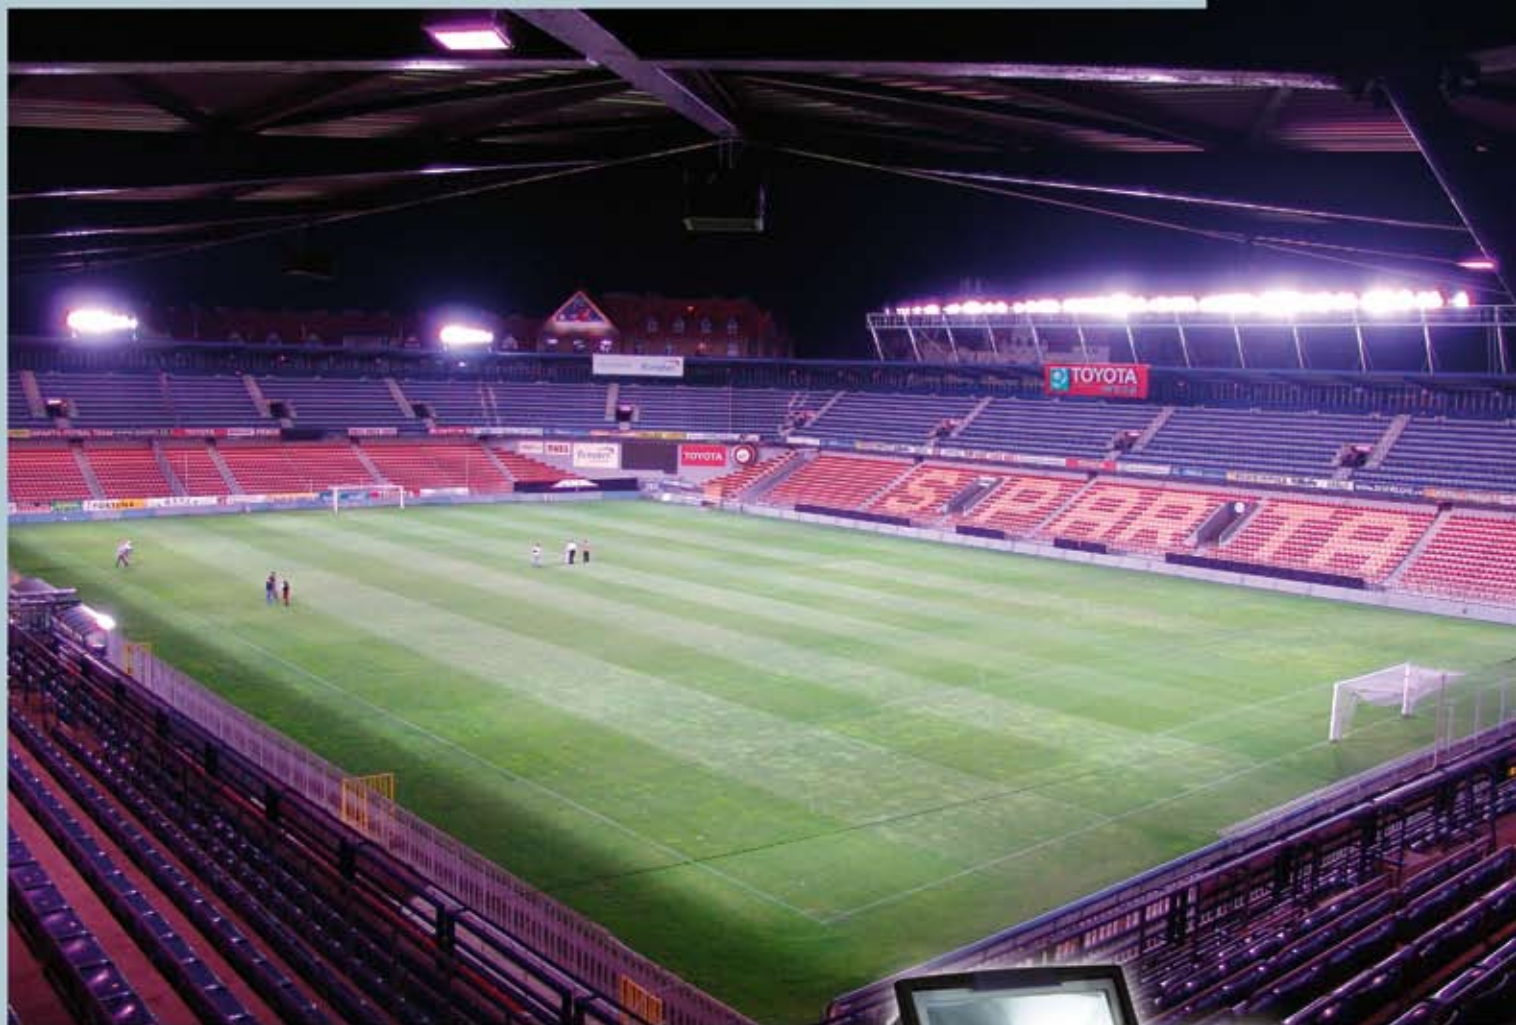

Przyszłość z nowym oświetleniem

Ponad 200 opraw typu Colosseum oświetla stadion Sparta w Pradze:
reflektory wykonane z aluminium wysokociśnieniowego
dające gwarancję dobrego oświetlenia w każdym typie instalacji.

Colosseum jest do dyspozycji w siedmiu różnych układach optycznych:
asymetrycznych, symetrycznych, cyrkularnych;
z wiązką rozpraszającą i skupiającą aż do 2000 W.

Gewiss oferuje pełen zakres reflektorów
wielofunkcyjnej małej, średniej i dużej mocy
z gwarancją niezawodności i nowoczesnym wzornictwem.

Oferta uzupełniona jest o oprawy,
nadające się do oświetlania
obszarów zewnętrznych, jak i wewnętrznych.

Ostatnią realizacją Gewissa
w Polsce jest oświetlenie toru żużlowego Apator Toruń