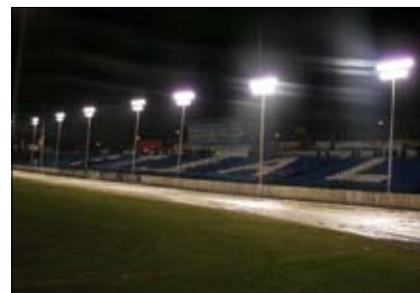

- otwarcie od tyłu i frontu (ułatwia konserwację),
- obudowa z aluminium dzielona na dwie odrębne sekcje – przedział elektryczny i komory świetlnej,
- wysoka odporność na korozję poprzez zastosowanie powłoki Alodie 1200,
- podwójna izolacja.

Oprawę zastosowaliśmy w Polsce w kościołach, stadionie żużlowym klubu „Stal Rzeszów”, kompleksach sportowych (także za granicą), większych obiektach przemysłowych (koksownie, kopalnie), porcie lotniczym Pyrzowice w Katowicach, restauracji „San Lorenzo”.

COLOSSEUM/STADIUM – **światło pełne mocą** – Colosseum i Stadium to wykonane z aluminium oprawy na wydawcze źródła światła o maksymalnej mocy do 2 kW.

Do wyboru mamy siedem różnych optyk odpowiednich dla oświetlenia dużych obiektów sportowych, także dla tych gdzie muszą być spełnione wymagania dla transmisji telewizyjnych. Świetnie sprawdza się także na obiektach, gdzie nadrzędną rolę pełni bezpieczeństwo – np. porty lotnicze. Cechy, które o tym decydują to:

- ułatwiona konserwacja poprzez dostęp od tyłu oprawy do przedziału elektrycznego – nie ma potrzeby naruszania nacelowania,
- zabezpieczenie ciśnieniowe wyrównujące ciśnienia wewnątrz i zewnątrz obudowy,

Oświetlenie Titano na stadionie KS Stal Rzeszów

- starter zainstalowany na zewnątrz,
- *hot restrike* – tzw. „gorący” restart – po wyłączeniu awaryjnym następuje natychmiastowy zapłon i przywrócenie oświetlenia,
- układ zasilający może być zainstalowany do 80 m od oprawy, co umożliwia zmniejszenie obciążenia korony masztu,
- szeroka paleta akcesorii dodatkowych.

Oprawy zastosowaliśmy w Polsce na kortach tenisowych w Rzeszowie, Lublinie, Kielcach, stadionie żużlowym „Apator” w Toruniu; pełnowymiarowych boiskach w Lublinie, Gdyni, Głogowie, Trzebiatowie, na stadionach ŁKS „Łódź” i „Agrykola” w Warszawie. Oprawy Colosseum są też zainstalowane na płycie postojowej Międzynarodowego Portu Lotniczego Okęcie II. Poza granicami Polski oprawy Colosseum i Stadium pracują w wielu prestiżowych obiektach m. in. na lotnisku Heathrow, stadionach Arsenalu Londyn, Sparty Praga i Glemavonu Irlandii.

Wszystkie obiekty powstały w ścisłej kooperacji projektantów firmy Gewiss z firmami wykonawczymi i przyszłymi użytkownikami. Firma zapewnia także pełny serwis *after market*, zawsze pozostając w kontakcie ze swymi klientami, wychodząc naprzeciw ich potrzebom i wymaganiom. Dzięki zachowaniu restrykcyjnych zasad dobrej współpracy nasi współpracownicy osiągają niezwykle sukcesy.