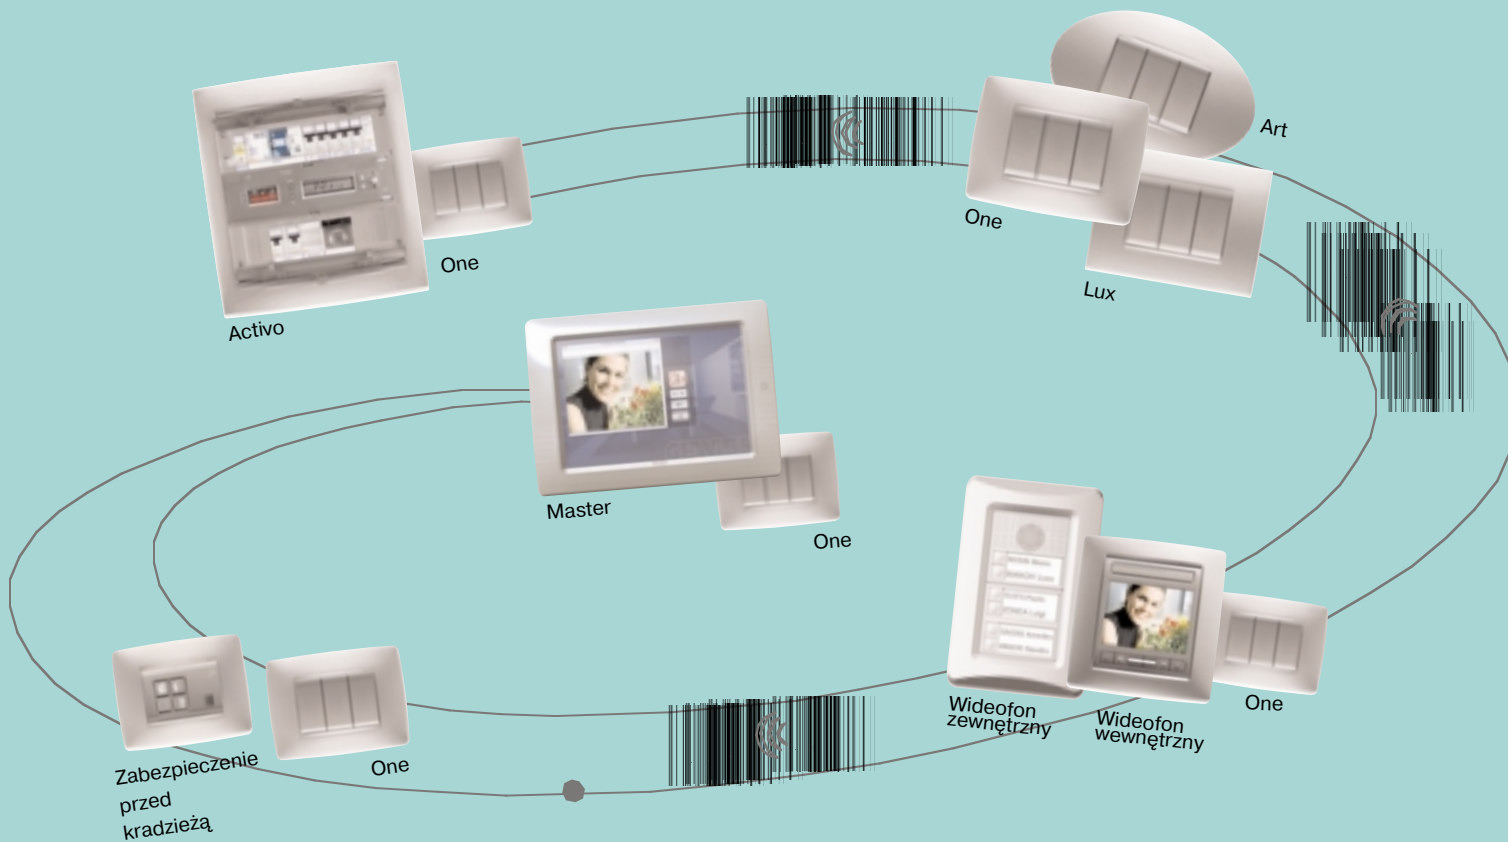

Absolutna innowacja.

CHORUS: spotkanie designu i technologii, które zaowocowało powstaniem nowej koncepcji instalacji elektrycznej.

CHORUS jest innowacyjnym zintegrowanym systemem rozwiązań z zakresu inżynierii cywilnej, który wyprzedza scenariusze domotyki przyszłości, zapewniając komfort, bezpieczeństwo, oszczędność energii, zdalne sterowanie oraz łączność. System może być sterowany w sposób zdalny; za pomocą odbieranych w telefonie komórkowym komunikatów SMS oraz z wykorzystaniem komputera osobistego do monitoringu domu. Zaprojektowane w celu łączenia ich między sobą, poszczególne składniki systemu CHORUS wzbogacają mieszkanie, nadając mu jednolitą stylistykę i wprowadzając ekskluzywną atmosferę.

Nowe płyty **ONE**, **LUX** i **ART** oferują możliwość zgłębiania nowych języków formalnych oraz wyboru między harmonijnymi i krętymi liniami oraz kształtami, stanowiących niepowtarzalny wyznacznik włoskiego designu.

Dzięki nowemu systemowi wideofonii, nie ma już żadnych granic. Porozumiewanie się z osobami znajdującymi się na zewnątrz lub wewnątrz tego samego budynku, jest prostsze i wygodniejsze.

Panel dotykowy pozwala ponadto tworzyć dostosowane do własnych potrzeb scenariusze i zarządzać w prosty sposób wszystkimi elementami składowymi systemu. Za pomocą prostego dotknięcia można sterować urządzeniami na fale radiowe, zabezpieczeniem przed kradzieżą, rozmowami przeprowadzanymi z użyciem wideofonu oraz obrazami z telekamer.

PREMIO INTEL DESIGN 2003
ZWYCIĘZCA W KATEGORII DESIGN

Z motywacją:
"CHORUS, jednolite rozwiązanie obejmujące wszystkie elementy składowe wielofunkcyjnego systemu."

ZAPAL ŚWIATŁO JUTRA.